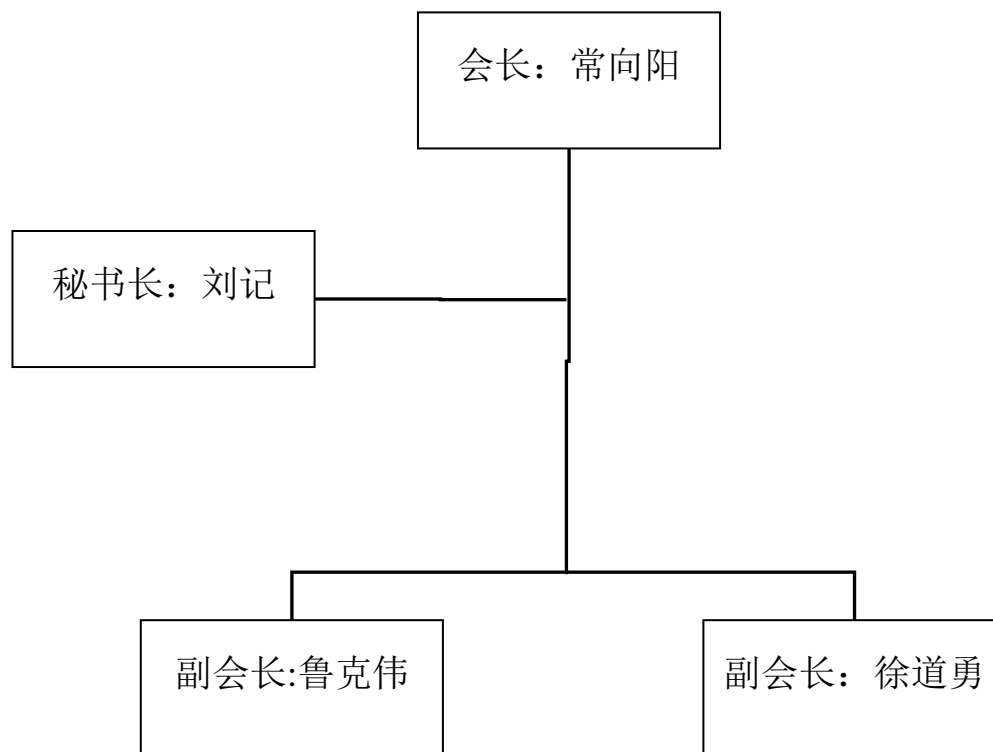

河南机电高等专科学校北京校友会管理机构图

河南机电高等专科学校上海校友会管理机构图

河南机电高等专科学校深圳校友会管理机构图

河南机电高等专科学校武汉校友会管理机构图

河南机电高等专科学校济源校友会管理机构图

河南机电高等专科学校漯河校友会管理机构图

河南机电高等专科学校平顶山校友会管理机构图

河南机电高等专科学校商丘校友会管理机构图