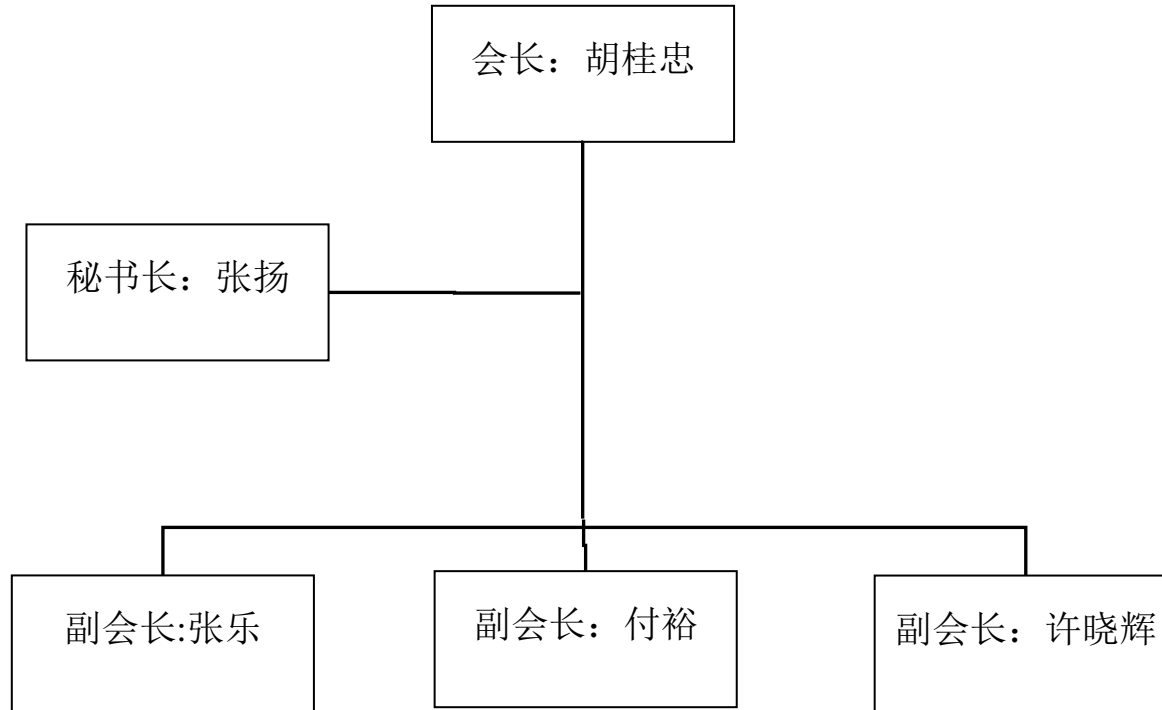

河南机电高等专科学校北京校友会管理机构图

河南机电高等专科学校上海校友会管理机构图

河南机电高等专科学校深圳校友会管理机构图

河南机电高等专科学校武汉校友会管理机构图

河南机电高等专科学校济源校友会管理机构图

河南机电高等专科学校漯河校友会管理机构图

河南机电高等专科学校平顶山校友会管理机构图

河南机电高等专科学校商丘校友会管理机构图