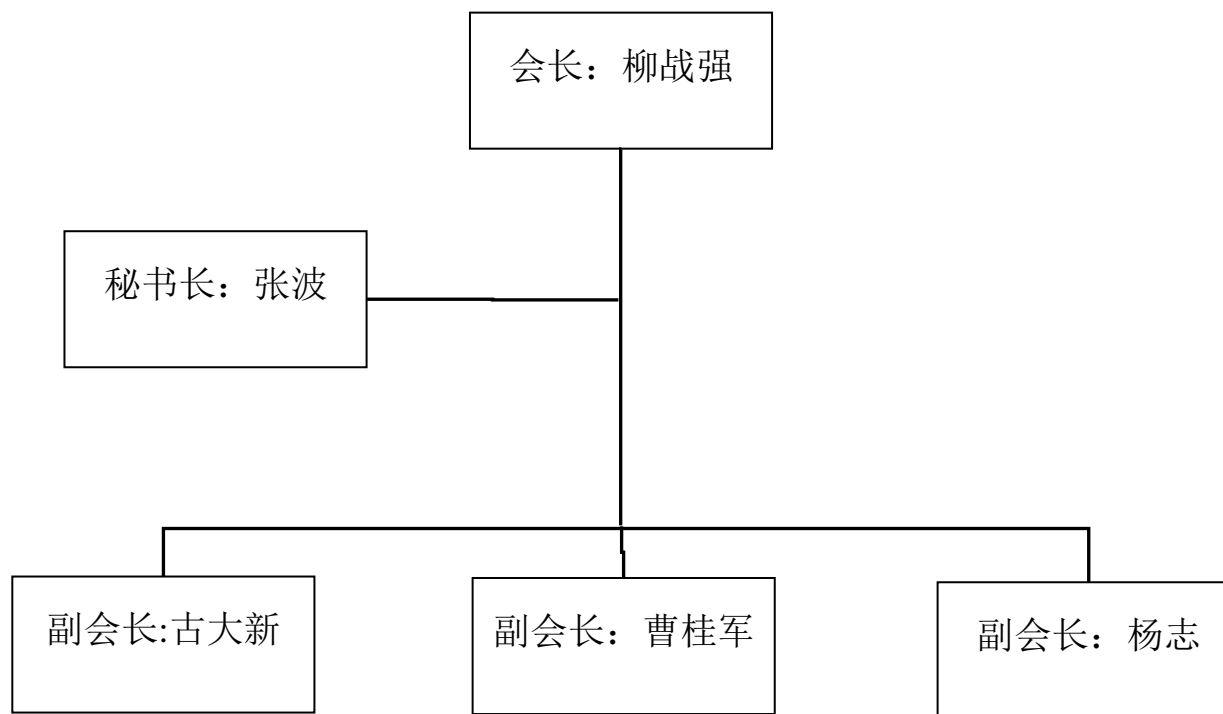

河南机电高等专科学校郑州校友会管理机构图