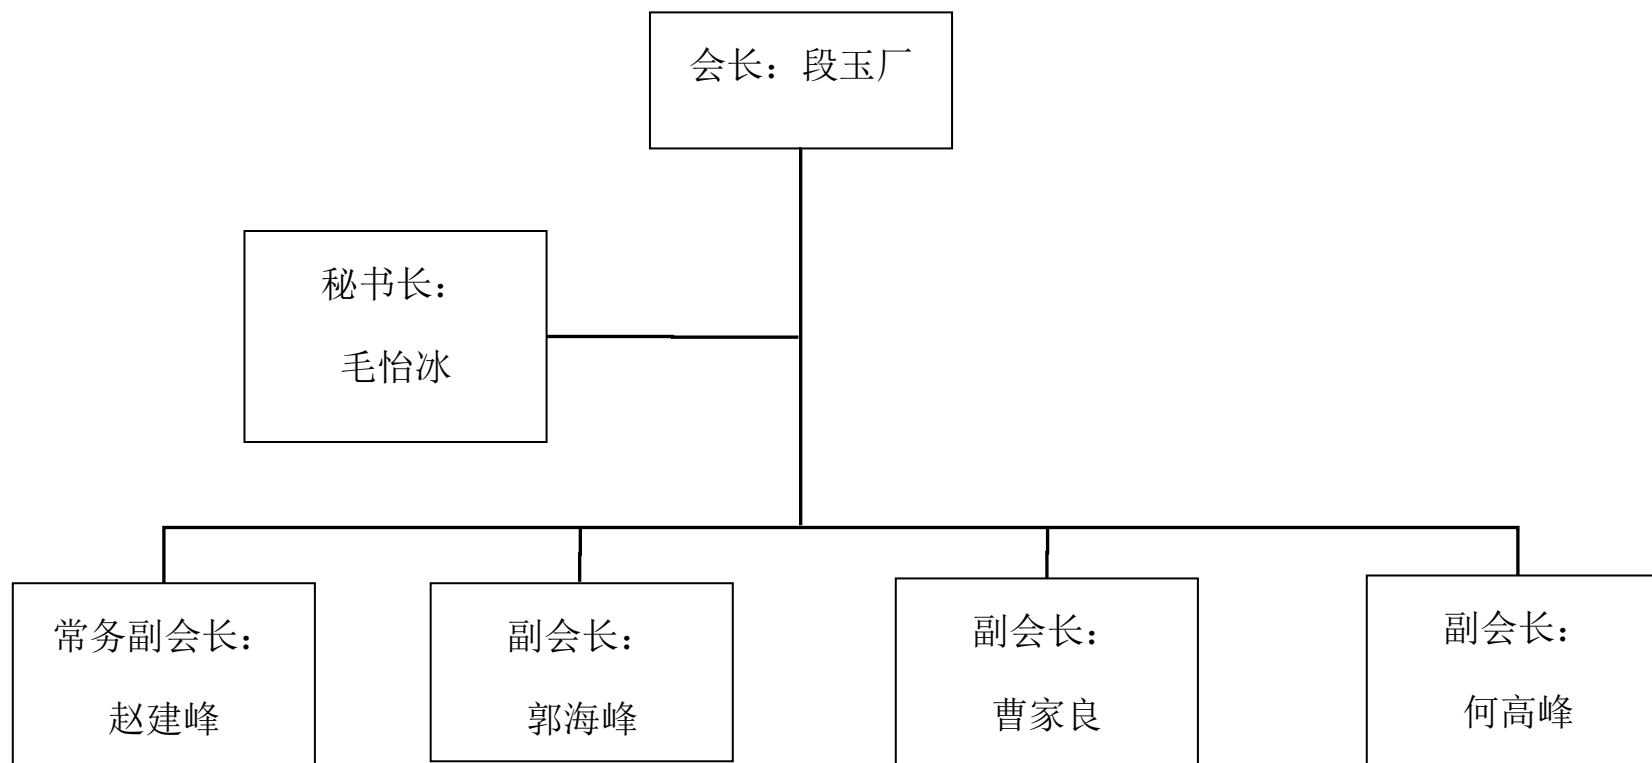

河南机电高等专科学校北京校友会管理机构图

河南机电高等专科学校上海校友会管理机构图

河南机电高等专科学校深圳校友会管理机构图

河南机电高等专科学校武汉校友会管理机构图

河南机电高等专科学校济源校友会管理机构图

河南机电高等专科学校漯河校友会管理机构图

河南机电高等专科学校平顶山校友会管理机构图

河南机电高等专科学校商丘校友会管理机构图