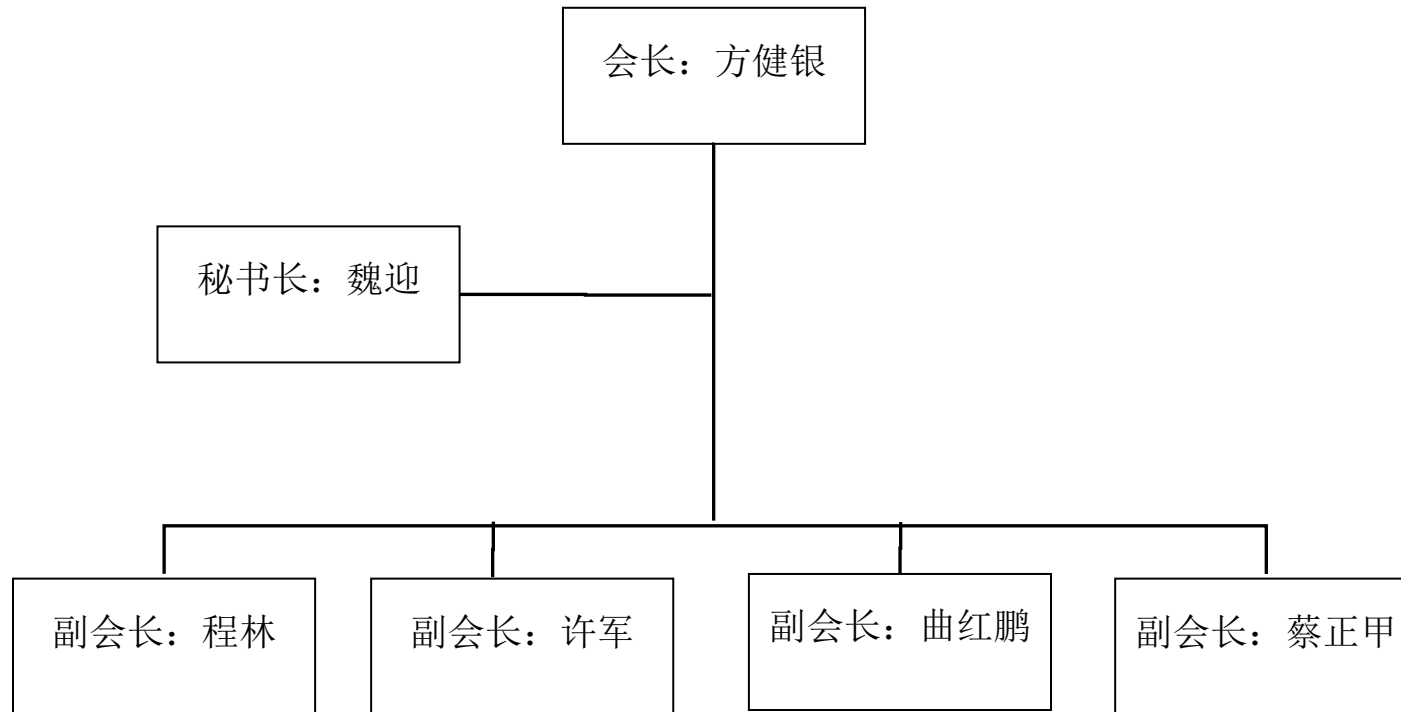

河南机电高等专科学校北京校友会管理机构图

河南机电高等专科学校上海校友会管理机构图

河南机电高等专科学校深圳校友会管理机构图

河南机电高等专科学校武汉校友会管理机构图

河南机电高等专科学校济源校友会管理机构图

河南机电高等专科学校漯河校友会管理机构图

河南机电高等专科学校平顶山校友会管理机构图

河南机电高等专科学校商丘校友会管理机构图