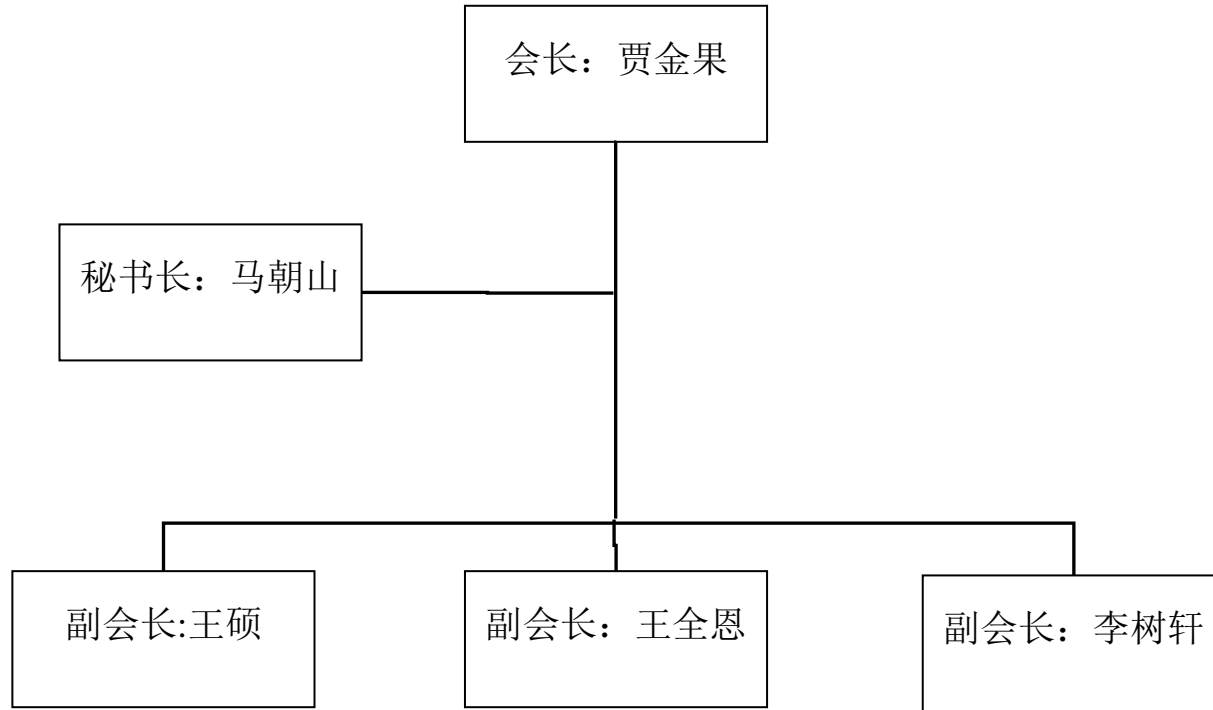

河南机电高等专科学校北京校友会管理机构图

河南机电高等专科学校上海校友会管理机构图

河南机电高等专科学校深圳校友会管理机构图

河南机电高等专科学校武汉校友会管理机构图

河南机电高等专科学校济源校友会管理机构图

河南机电高等专科学校漯河校友会管理机构图

河南机电高等专科学校平顶山校友会管理机构图

河南机电高等专科学校商丘校友会管理机构图