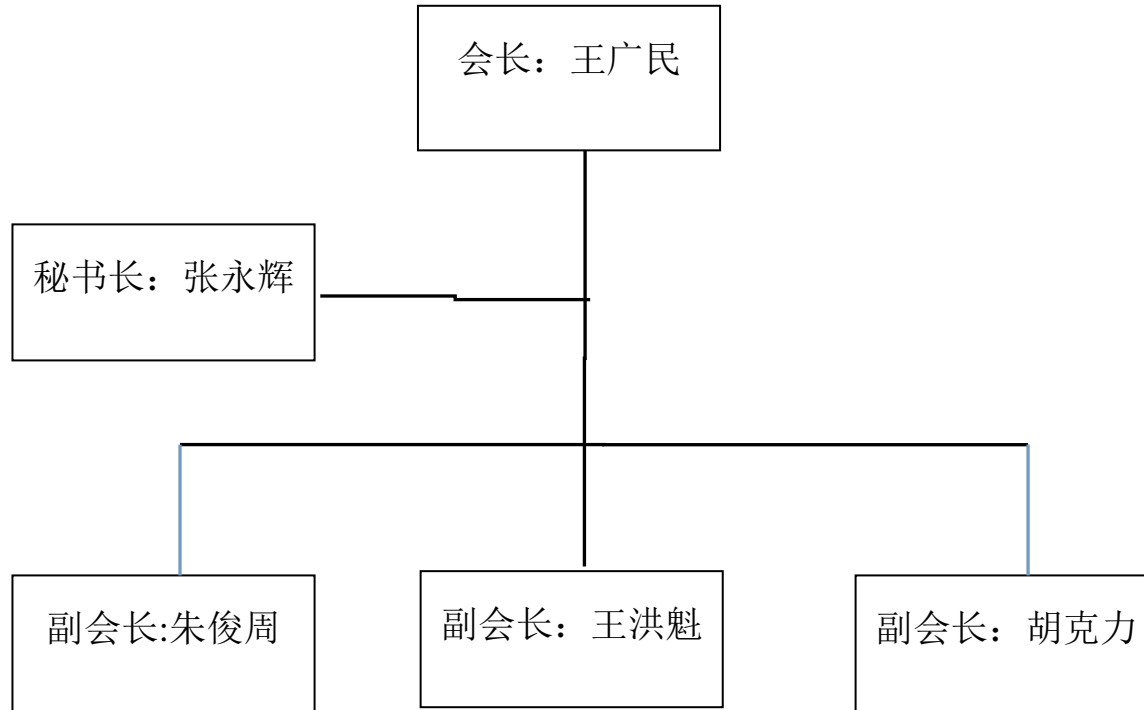

河南机电高等专科学校北京校友会管理机构图

河南机电高等专科学校上海校友会管理机构图

河南机电高等专科学校深圳校友会管理机构图

河南机电高等专科学校武汉校友会管理机构图

河南机电高等专科学校济源校友会管理机构图

河南机电高等专科学校漯河校友会管理机构图

河南机电高等专科学校平顶山校友会管理机构图

河南机电高等专科学校商丘校友会管理机构图