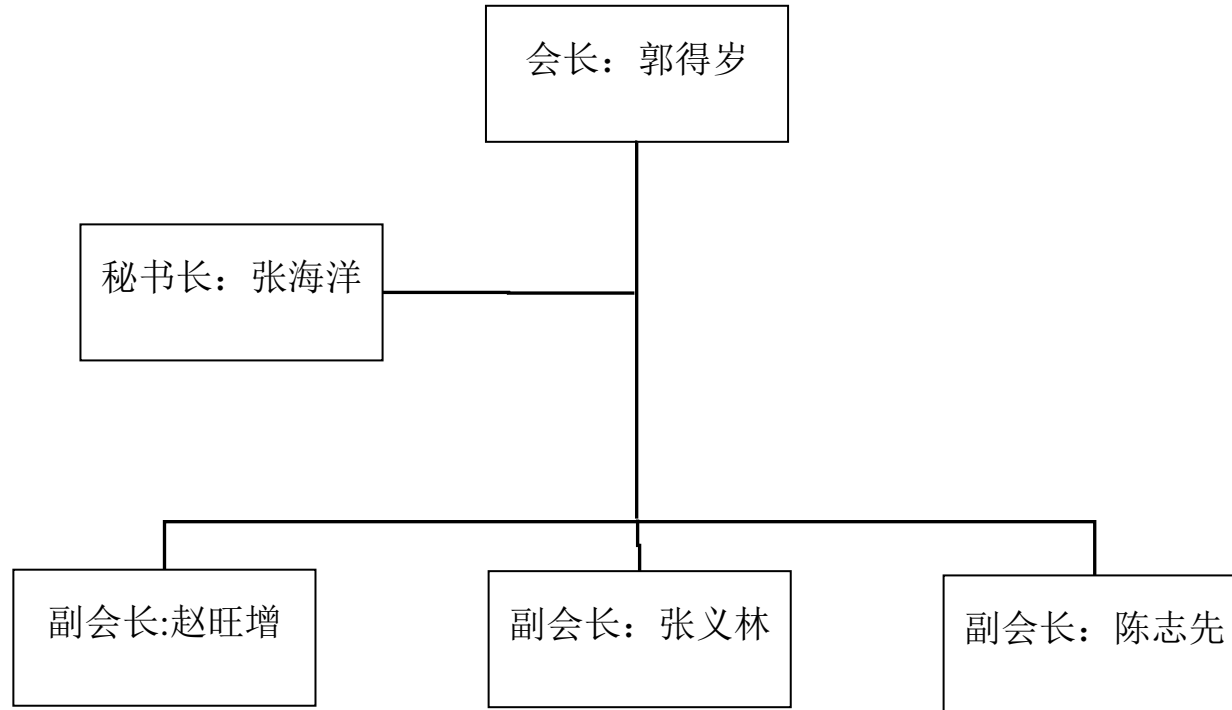

河南机电高等专科学校鹤壁校友会管理机构图