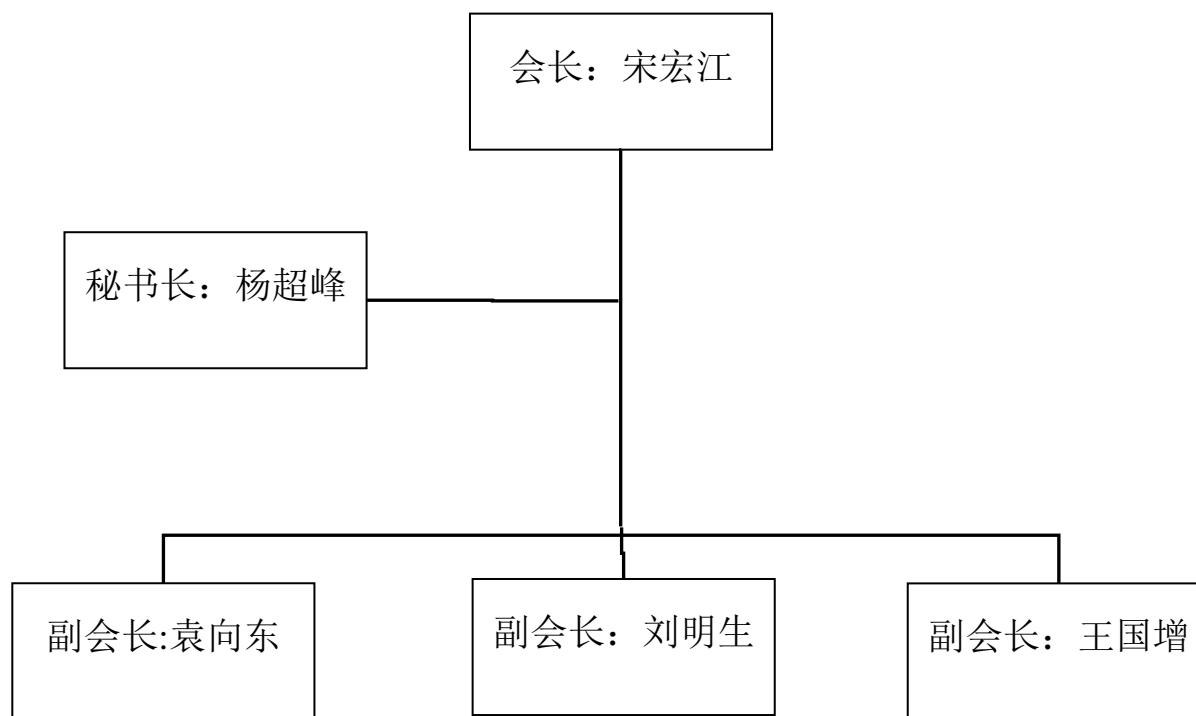

河南机电高等专科学校驻马店校友会管理机构图